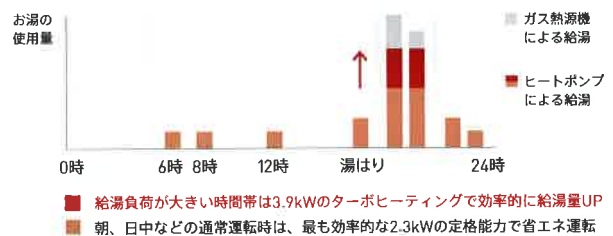

期間中限定  
**43% OFF**

橋本ガス(株) セールセット価格[工事費別途]  
**特価 516,000円**

~~910,140円~~

### 省エネ性と経済性を高める ターボヒーティングを搭載

新搭載

ターボヒーティングは、朝や日中は通常2.3kWで効率的に稼働し、夜の給湯負荷が大きい時間帯は沸き上げ能力を3.9kWまで上げてヒートポンプ給湯比率を高める新制御機能です。この技術でガスの使用量を最小限に抑え、小型タンクながらトップクラスの省エネ性・経済性を実現しています。※冬期の場合