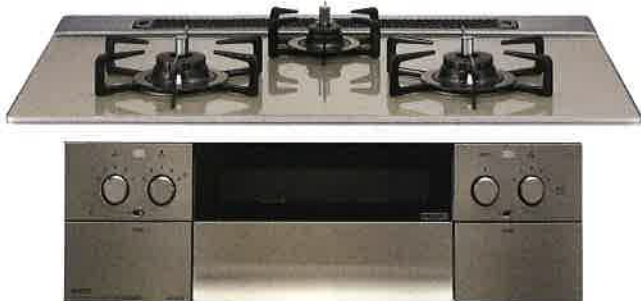

## ビルトインコンロ

Lisse

Rinnai RHS71W32L24RSTW

キッチンを自分らしく彩る  
シンプル&スマートなガスコンロ

希望小売価格 254,100円  
期間中限定! 42% OFF  
本体価格 254,100円  
振木ガス(特) セールセット価格[工事費別途] 特価 144,000円

安全性から清掃性まで、暮らしに寄り添うスマート設計。

安全装置が働きました  
グリル扉が熱くなっています注意してください  
設定温度になりました  
消火しました蒸らし中です

## ビルトインコンロ

platio Light

NORITZ N3WS6PWAS6STE

慣れ親しんだ焼き網グリルのベーシックタイプ

希望小売価格 218,350円  
期間中限定! 46% OFF  
本体価格 218,350円  
振木ガス(特) セールセット価格[工事費別途] 特価 117,000円

上下の炎でマルチに活躍!

操作パネル

クックボックスを使えば、グリル庫内への油はね99.9%カット\*