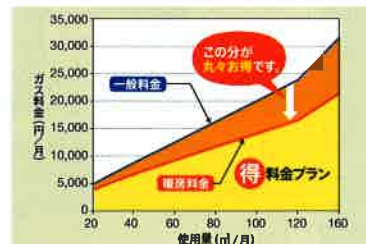

2021年製

冬場のガス代が断然お得!!

コンロ + 給湯器 + 暖房器 をお持ちのお客様

一般料金に比べ、暖房料金なら、**も**

使用量に応じ **約20~30%**

ガス代がお得になります!

例えば 65㎡お使いの場合、※一般料金に比べ

**3,522円/月** (約) **27.5%** **お得!**  
さらに5カ月で **17,610円** (※暖房期間: 12月~4月の5カ月間)