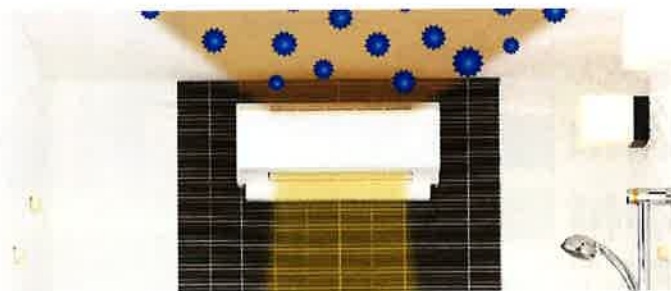

## 冬でもあんしんあたたかさ。便利な乾燥機能付き

**ドライホット** 従来浴室への設置に適した壁掛け型

浴室や衣類が乾燥すると自動ストップ入浴後に乾燥開始すれば、浴室のカビを抑えてお掃除ラクラク。

クリーンアシスト 機能 [対応機種のみ]