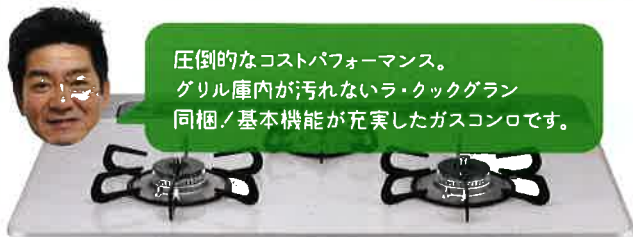

## ビルトインコンロ

platio Light

NORITZ N3WS6PWAS6STE

慣れ親しんだ焼き網グリルのベーシックタイプ

希望小売価格 218,350円  
期間中限定! 46% OFF  
本体価格 218,350円  
振木ガス(特) セールセット価格[工事費別途] 特価 117,000円

上下の炎でマルチに活躍!

操作パネル

クックボックスを使えば、グリル庫内への油はね99.9%カット\*

\*試験方法: 「焼網」「グリルプレート波型(ワイドグリル用)+油はねガード(ワイドグリル用)」にてさんま4尾をオートグリルで調理。グリル庫内お手入れ部品(焼網、グリルプレート波型、油はねガードは除く)への飛び散り量を5回測定し平均値を算出。オートグリル: 焼網(炙焼き・煎)、グリルプレート波型+油はねガード(焼き魚・標準)(※ノーリツ調べ)

ご購入者にプレゼント ● クックボックス

## ビルトインコンロ

BRILIO

Paloma PD-732WS-75CV

圧倒的なコストパフォーマンス。  
グリル庫内が汚れないラ・クックグラン同梱/基本機能が充実したガスコンロです。

希望小売価格 182,490円  
期間中限定! 53% OFF  
本体価格 182,490円  
振木ガス(特) セールセット価格[工事費別途] 特価 85,700円

主な商品機能

- 感動すっきり
  - HYPER
  - ツインシールド
  - クリーンゴトク
- さらにあんしん
  - 低荷重温度センサー
  - レンジフード連動機能
  - ロック