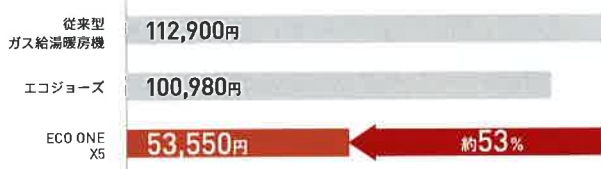

トップクラスの省エネ性と 低ランニングコスト・ 低ライフサイクルコストを実現

高性能なコンパクトモデルとして、最大限にコストパフォーマンスを高めたハイブリッド給湯器ECO ONEの第5世代。従来のガス給湯暖房機やエコジョーズと比べて、ランニングコストを大幅に削減することができます。初期費用として必要になる本体価格や設置工事費を含めた「ライフサイクルコスト」においても、経済性を実現できるのが「ECO ONE X5」です。

[年間ランニングコスト]

●年間給湯+お湯消費量18.3GJ、LPガス料金:通期450円/m³、電気料金:27円/kWh(家電公取協調べ)。建築物のエネルギー消費性能に関する技術情報(国立研究開発法人建築研究所(協力:国土交通省国土技術政策総合研究所)「エネルギー消費性能計算プログラム(住宅版) Ver.3.0.0」(6地域)に基づき試算。リンナイ調べ。

セット希望小売価格
熱源機+ヒートポンプ+
タンクユニット+据置台+
リモコン

期間中限定
43% OFF

橋本ガス(株) セールセット価格[工事費別途]
特価 516,000円

~~910,140円~~

省エネ性と経済性を高める ターボヒーティングを搭載

新搭載

ターボヒーティングは、朝や日中は通常2.3kWで効率的に稼働し、夜の給湯負荷が大きい時間帯は沸き上げ能力を3.9kWまで上げてヒートポンプ給湯比率を高める新制御機能です。この技術でガスの使用量を最小限に抑え、小型タンクながらトップクラスの省エネ性・経済性を実現しています。※冬期の場合