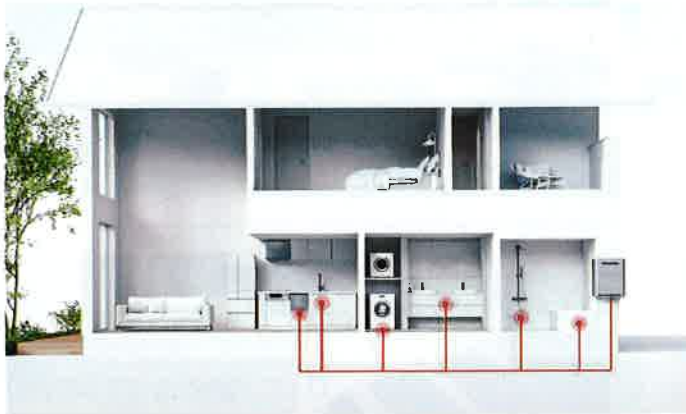

## ウルトラファインバブル内蔵ふろ給湯器

Rinnai RUF-UE2406AW  
リモコン MBC-240VC

話題になっているウルトラファインバブルを内蔵。シャワーから洗い物までお湯の出湯配管すべてに対応する優れモノです。

**リラックス効果** **保温効果** **洗浄効果** の  
3つの効果で健康・快適な暮らしを!