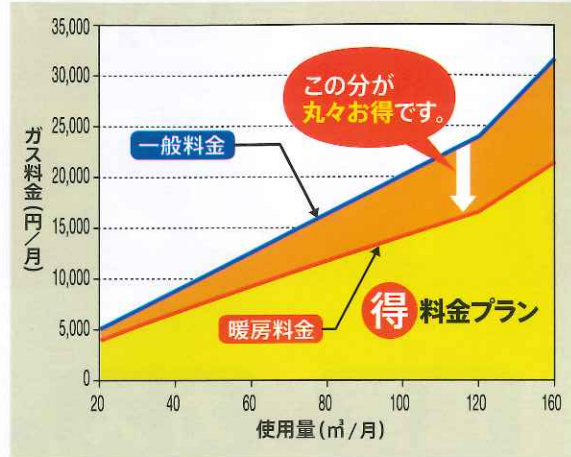

冬場のガス代が断然お得!!

コンロ + 給湯器 + 暖房器 をお持ちのお客様

一般料金に比べ、暖房料金なら、**も**

使用量に応じ **約20~30%**

ガス代がお得になります!

例えば

65³m³お使いの場合、※一般料金に比べ

3,522 (税抜) 円/月 **約27.5%** **お得!**

さらに5カ月で
(暖房期間: 12月~4月の5カ月間)

17,610 (税抜) 円

※暖房契約料金は1年契約となります。

2019年8月現在の単価表より

栃木ガスをご利用のお客様へ

ガス器具修理時の

出張料

は **無料** です!

※機器メーカーの修理及び技術料、部品代等が発生する場合がございます。その際は別途お打合せ、お見積をさせていただきます。

24時間365日受付!

いつでもお客様からのお電話を、私たちが受付します。

Gas One

詳しい内容は、お気軽にお電話でお問合せください。

栃木ガス株式会社

☎ 0282-22-2939