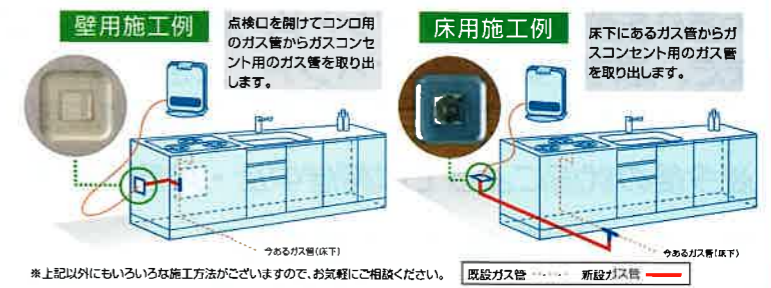

工事費 ガス栓1ヶ所増設 (2.9m以内) 18,150 円 (税込)