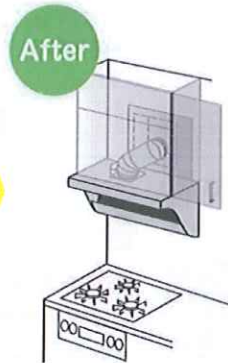

## 交換できるんです！

フロペラからも  
**カンタン**に取替できます！

栃木ガスでは、

**とち介商品券がご利用いただけます！**

商品券の有効期限は1月31日までです。お早めにご利用ください！

お取替えのチャンスです！

料理がもっと楽しくなる

キャンペーン期間  
2016年1月31日まで