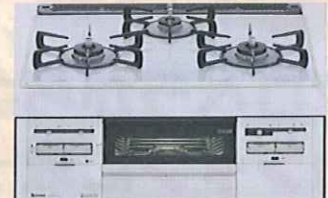

RHS71W17G24R-STW

希望小売価格 ¥232,200(税込価格)

キャンペーン特別価格

¥139,000- (税込価格)

Basic Wワイド火カパーナ  
※本品は連動しません。

[パールクリスタル:ライトグレー]

RS31W21K12R-VW

希望小売価格 ¥145,800(税込価格)